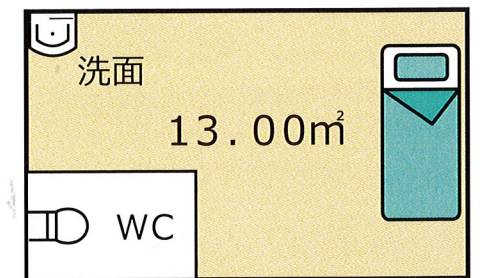

ピースフリー岸和田アリビオ

ご入居様のお気持ちと生活のベースを考え、暮らしやすい「居場所」をご提供いたします。人とのふれあいを通し、健康で心豊かな日々をお過ごしいただけます。

3階建て 全55室

新しい喜び、見つけた。
ピースフリー岸和田アリビオで過ごす

安らぎの時間

医

医療機関と連携体制が整っているので、介護はもちろん医師・看護師のサポートを受けていただけます。

快

完全個室でプライベートなお部屋です。快適な毎日をお過ごしいただけます。

介護

気配りの行き届いた館内設計。サポートが万全な生活空間です。

食

栄養価が高くバランスのとれた食事で、健康面をサポートします。季節のイベントに合わせたメニューも好評です。

■ご入居料金表 介護保険在宅サービス利用可

月額金額		月額金額
家賃		38,000円
食費		45,000円
管理費		16,000円
月額合計		99,000円~

追加が可能なオプションサービス

リネンサービス (布団レンタル・週一回交換)	月額	5,000円
洗濯サービス (週2回集配)	月額	5,000円

入居時 敷金

100,000円

管理共益費の詳細

- 外構廻りおよび共用部分の清掃費用
- 共用部電球交換等共用部の維持管理費
- 共有部の電気・ガス・水道料金、修繕費、事務管理費

月額料金に含まれないもの

- 嗜好品・日用品・衛生品・オムツ等の消耗品
- 受診時医療費・薬代
- 介護保険のサービスを利用した場合の介護保険料の自己負担分
- その他個人の希望により受けるサービス
- 有料のレクリエーション費など

■施設概要

- 施設の類型:住宅型有料老人ホーム
- 構造・規模:S造3階建て
- 敷地面積:988.35㎡
- 延床面積:1355.66㎡
- 土地・建物の権利形態:賃貸
- 総個数:55室
- 居室面積:13.00㎡
- 入居時の要件:要介護1~5
- 介護保険:在宅サービス利用可
- 居住の権利形態:利用権方式
- 利用料の支払方式:月払い方式
- スプリンクラー完備

■居室間取り図

■当施設までのアクセス

【施設所在地】
〒596-0001
大阪府岸和田市磯上町4-21-33

- 電車でお越しの方
  南海本線「忠岡」駅より徒歩4分
- お車でお越しの方
  阪神高速湾岸線 岸和田ICより15分
- 駐車場
  あり