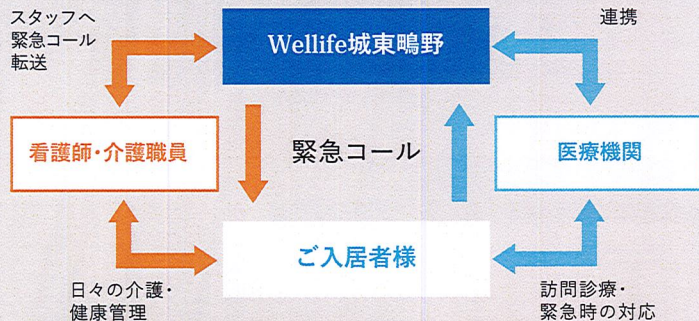

介護・医療の連携

特殊浴槽

「入浴」はご入居者様にとって非常に大切であり、楽しみの一つでもあります。Welllife城東鳴野では複数の個浴だけでなく、二階に特殊浴槽を完備しております。座位保持が困難な方でも、寝たまま入浴することが可能です。全てのご入居者様に、安心してご入浴を楽しんでいただける設備体制を整えております。

充実の医療体制

たん吸引	△	医療面の 受入体制	筋萎縮性側索硬化症 (ALS)	△
胃ろう	○		尿管パルーン	○
インスリン	○		褥瘡(とこずれ)	○
気管切開	△		ペースメーカー	○
透析「シャント管理」	○		人工肛門	○
在宅酸素療法	○			

こんな方にオススメ!

例えば

- 一人暮らしが不安になった
- 在宅介護が難しくなってきた
- もうすぐ病院を退院する
- 医療対応が必要な方
- 特別養護老人ホームへの入居待ち
- 医療機関への通院が困難な方
- 短期間の住まいが必要な方

ご入居までの流れ

施設概要

2020年2月 オープン

敷金 150,000円
月額 108,000円+税

名称 Welllife城東鳴野
 類型 サービス付き高齢者向け住宅
 所在地 大阪市城東区鳴野西5丁目20番12号
 総居室数 30室
 建物構造 鉄骨造
 開設年月 2020年2月