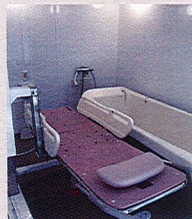

介護・医療の連携

特殊浴槽

「入浴」はご入居者様にとって非常に大切であり、楽しみの一つでもあります。Welllife城東鳴野では複数の個浴だけでなく、二階に特殊浴槽を完備しております。座位保持が困難な方でも、寝たまま入浴することが可能です。全てのご入居者様に、安心してご入浴を楽しんでいただける設備体制を整えております。

充実の医療体制

たん吸引	△	医療面の 受入体制	筋萎縮性側索硬化症 (ALS)	△
胃ろう	○		尿管パルーン	○
インスリン	○		褥瘡(とこずれ)	○
気管切開	△		ペースメーカー	○
透析「シャント管理」	○		人工肛門	○
在宅酸素療法	○			

施設のご案内

プライバシーに配慮した、全室個室の居室。お部屋には緊急通知ボタンが設置されていますので、万一の時も安心です。全てのお部屋に車椅子の方でも使いやすいトイレと洗面台、エアコン・クローゼットを完備。使い慣れた家具もお持ち込みいただけますので自宅のようにお過ごしいただけます。

A 18.00㎡ 24室

B 18.00㎡ 4室

C 18.00㎡ 2室

●設備

料金表

月額	108,000 円+税
家賃	42,000 円
管理費	20,000 円
基本サービス費	10,000 円 ●状況把握サービス ●生活相談サービス ●緊急時対応サービス ●コンシェルジュサービス(日常生活のお手伝い窓口)
食事サービス費	食事を30日3食 食べられた場合 36,000 円+税 (30日/月) 朝食 300円 昼食 450円 夕食 450円