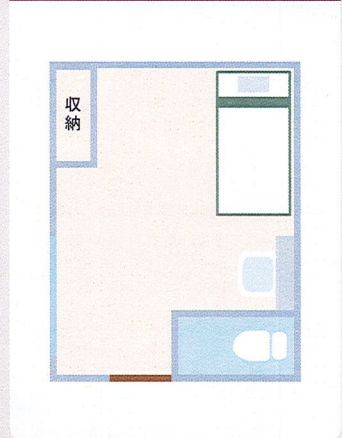

施設のご案内

プライバシーに配慮した、全室個室の居室。お部屋には緊急通知ボタンが設置されていますので、万一の時も安心です。全てのお部屋に車椅子の方でも使いやすいトイレと洗面台、エアコン・クローゼットを完備。使い慣れた家具もお持ち込みいただけますので自宅のようにお過ごしいただけます。

A 18.00㎡ 24室

B 18.00㎡ 4室

C 18.00㎡ 2室

●設備

料金表

月額	108,000 円+税
家賃	42,000 円
管理費	20,000 円
基本サービス費	10,000 円 ●状況把握サービス ●生活相談サービス ●緊急時対応サービス ●コンシェルジュサービス(日常生活のお手伝い窓口)
食事サービス費	食事を30日3食 食べられた場合 36,000 円+税 (30日/月) 朝食 300円 昼食 450円 夕食 450円