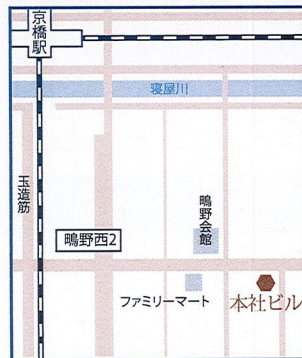

お問い合わせ

株式会社 エーススタイル

株式会社エーススタイル
本社ビル
〒536-0014
大阪市城東区鳴野西4-1-33
Welfare大阪京橋ビル
Tel 06-6961-3555
Mail info@a-style55.co.jp

☎ 0120-554-971
<https://www.a-style55.co.jp/>