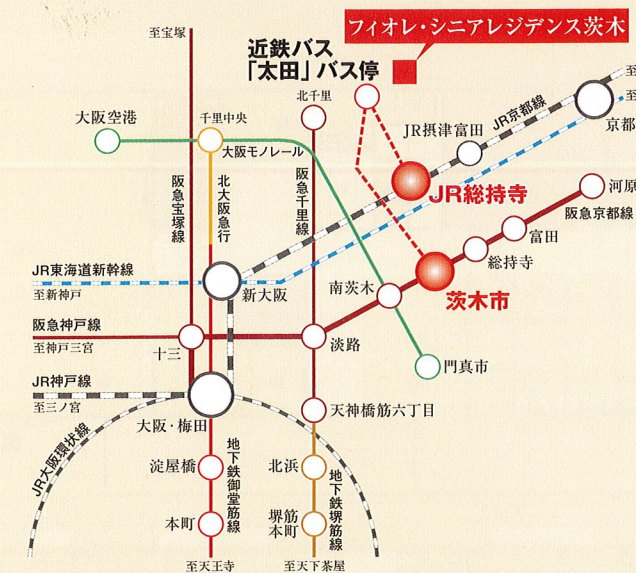

周辺環境

病院や公園、買物施設も身近に揃った安心で便利な生活環境

JR京都線(東海道本線)
「JR総持寺」駅から
 近鉄バス **11分**
「太田」バス停下車
徒歩 3分

「フィオレ・シニアレジデンス茨木」施設概要
 ●用途/サービス付き高齢者向け住宅 ●名称/フィオレ・シニアレジデンス茨木 ●所在地/大阪府茨木市太田3丁目4番14号 ●交通/JR京都線(東海道本線)「JR総持寺」駅、乗り換え近鉄バス「JR総持寺」バス停から「太田」バス停下車徒歩3分/阪急京都線「茨木市」駅、乗り換え近鉄バス「阪急茨木市」バス停から「太田」バス停下車徒歩3分/JR京都線(東海道本線)「JR総持寺」駅徒歩21分/JR京都線(東海道本線)「JR摂津富田」駅徒歩25分/阪急京都線「総持寺」駅徒歩28分/阪急京都線「富田」駅徒歩30分 ●規模・構造/木造3階建て ●居室数/50戸 ●居室面積/18.00㎡・24.00㎡ ●設備/(共用部)食堂・談話コーナー・厨房・共用トイレ・一般浴室・介護浴室・洗濯室/(居室)トイレ・洗面・キッチン・収納・緊急通報システム・エアコン・照明 ●土地・建物の権利形態/賃貸借 ●事業主体・賃貸人/フジ・アメニティサービス(株) ●運営事業者/(株)フルライフケア 大阪市中央区南本町1丁目2番6号 ※掲載の写真は当社施工例が含まれています。当社施工例を撮影したのになります。実際とは異なりますので、予めご了承ください。