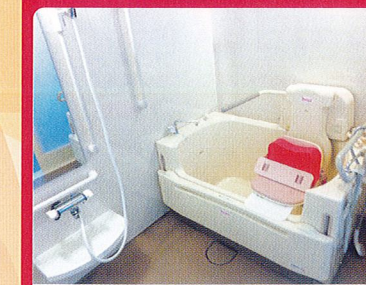

良質な住環境と様々なサービスにより安心して快適な暮らしを提供します

1. 住宅サービス

完全に独立した居室空間により、個人のプライバシーを尊重。また、緊急通報システムを備え、24時間サポートを行います

2. 介護サービス*

介護が必要な場合はケアプランに沿った介護サービスを利用いただけます。必要な時間に必要なサービスを受けることが可能です

3. 医療サービス*

協力医療機関との連携により、訪問診療・訪問看護サービスを利用いただけます。内科以外にも歯科等のサービスを受けることが可能です

各居室に洗面所を完備。気がねなく自由に利用いただけます。

3 緊急通報システム

各居室に2箇所緊急通報システムを完備。24時間のスタッフ対応が可能です。

4 トイレ

広々としたトイレを完備。車椅子でも利用いただけます。

ゆったり安心のコミュニティ空間

食堂で友人と楽しく食事をしたり、季節や行事ごとにイベント・レクリエーションも行き、コミュニティ空間で1日の生活に彩りを加えていただけます

介護浴室

介護が必要な方も入浴していただける介護浴室を完備。

浴室

広々とした浴室でゆったりと入浴時間を確保していただけます。

食堂・談話スペース

1階には広々とした食堂を完備。食事やレクリエーションなど楽しい時間を過ごしていただけます。

■1階平面図

■2階平面図

■3・4階平面図