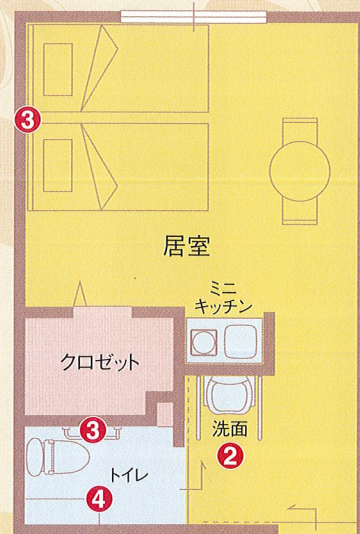

介護が必要な方も入浴していただける介護浴室を完備。

浴室

広々とした浴室でゆったりと入浴時間を確保していただけます。

食堂・談話スペース

1階には広々とした食堂を完備。食事やレクリエーションなど楽しい時間を過ごしていただけます。

■1階平面図

■2階平面図

■3・4階平面図

<小タイプ>

共用廊下

<大タイプ>

共用廊下

※建物全館(居室含む)に「スプリンクラー」を設置

このような方がご利用いただけます

- 日常生活に不安を感じている方
- ご家族の介護負担を軽減させたい方
- 在宅医療の必要な方
- 特別養護老人ホーム、老人保健施設などの施設への入所をお待ちの方
- 介護を必要とされている方
- 住み慣れた地域で介護を受けたい方
- 病院を退院される方