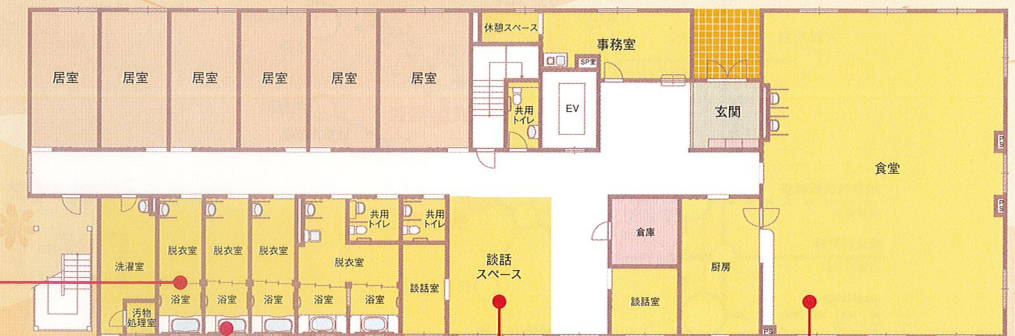

介護が必要な方も入浴していただける介護浴室を完備。

浴室

広々とした浴室でゆったりと入浴時間を確保していただけます。

食堂・談話スペース

1階には広々とした食堂を完備。食事やレクリエーションなど楽しい時間を過ごしていただけます。

■1階平面図

■2階平面図

■3・4階平面図

<小タイプ>

共用廊下

<大タイプ>

共用廊下

※建物全館(居室含む)に「スプリンクラー」を設置

このような方がご利用いただけます

- 日常生活に不安を感じている方
- ご家族の介護負担を軽減させたい方
- 在宅医療の必要な方
- 特別養護老人ホーム、老人保健施設などの施設への入所をお待ちの方
- 介護を必要とされている方
- 住み慣れた地域で介護を受けたい方
- 病院を退院される方