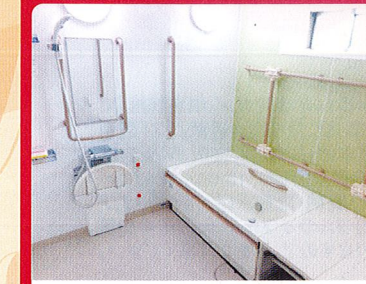

良質な住環境と様々なサービスにより安心して快適な暮らしを提供します

1. 住宅サービス

完全に独立した居室空間により、個人のプライバシーを尊重。また、緊急通報システムを備え、24時間サポートを行います

2. 介護サービス*

介護が必要な場合はケアプランに沿った介護サービスを利用いただけます。必要な時間に必要なサービスを受けることが可能です

3. 医療サービス*

協力医療機関との連携により、訪問診療・訪問看護サービスを利用いただけます。内科以外にも歯科等のサービスを受けることが可能です

各居室に洗面所を完備。気がねなく自由に利用いただけます。

3 緊急通報システム

各居室に2箇所緊急通報システムを完備。24時間のスタッフ対応が可能です。

4 トイレ

広々としたトイレを完備。車椅子でも利用いただけます。

ゆったり安心のコミュニティ空間

食堂で友人と楽しく食事をしたり、季節や行事ごとにイベント・レクリエーションも行き、コミュニティ空間で1日の生活に彩りを加えていただけます

介護浴室

介護が必要な方も入浴していただける介護浴室を完備。

浴室

広々とした浴室でゆったりと入浴時間を確保していただけます。

食堂・談話スペース

1階には広々とした食堂を完備。食事やレクリエーションなど楽しい時間を過ごしていただけます。

■1階平面図

■2階平面図

■3・4階平面図