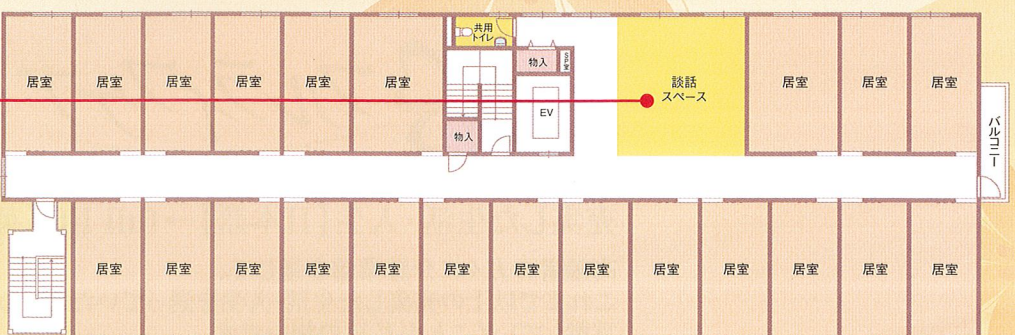

介護が必要な方も入浴していただける介護浴室を完備。

浴室

広々とした浴室でゆったりと入浴時間を確保していただけます。

食堂・談話スペース

1階には広々とした食堂を完備。食事やレクリエーションなど楽しい時間を過ごしていただけます。

■1階平面図

■2階平面図

■3・4階平面図

<小タイプ>

共用廊下

<大タイプ>

共用廊下

※建物全館(居室含む)に「スプリンクラー」を設置

このような方がご利用いただけます

- 日常生活に不安を感じている方
- ご家族の介護負担を軽減させたい方
- 在宅医療の必要な方
- 特別養護老人ホーム、老人保健施設などの施設への入所をお待ちの方
- 介護を必要とされている方
- 住み慣れた地域で介護を受けたい方
- 病院を退院される方