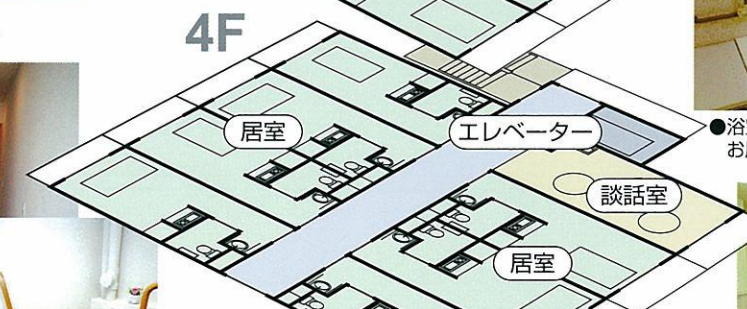

私たちは、入居者様の期待を常に上回るサービスをご提供し、
心のかようコミュニケーションでご要望にお応えします。

サービス付き高齢者向け住宅

ケア・パレス平野苑

●部屋はとても明るく
エアコンもカーテンもついてます

●全室クローゼットと
ミニキッチン完備

●便座には、温水洗浄機能を装備
車イスでもラクラク利用でき
緊急ボタンも設置しています

●ゆったりした食堂・コミュニ
ティスペース
毎日のお食事は、管理栄養士によるカロリー、
塩分等栄養バランスのとれた安心メニューを
専任スタッフが作ります。
また、各種イベントも開催します。

●リハビリテーション・
体操

●リラクゼーション・イベント

●アートフラワー教室

5F

4F

3F

2F

1F

●浴室は、プライバシー重視で、楽しく入浴！
お風呂が楽しみになりますよ！

●脱衣室

●フロント（受付）

●おもちゃつき

●お花見