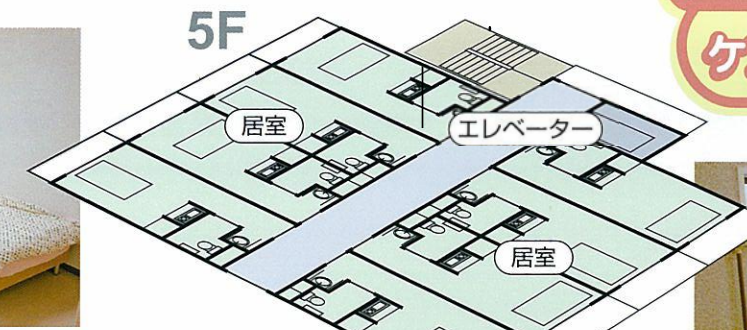

安心の医療サポート

医療面の受入体制

胃ろう	○	透析「シャント管理」	○
認知症	○	在宅酸素療法	○
インスリン	○	人工肛門	○
バルーンカテーテル	○	経管栄養「経鼻」	○

※入居時に主治医の指示書と紹介状が必要です

ケア・パレス平野苑はこんな方におすすめ

- 例えば
- 一人暮らしが不安になった
 - 在宅介護が難しくなってきた
 - もうすぐ病院を退院する
 - 医療対応が必要な方
 - 特別養護老人ホームへの入居待ち
 - 医療機関への通院が困難な方
 - 短期間のお住まいが必要な方

私たちは、入居者様の期待を常に上回るサービスをご提供し、
心のかようコミュニケーションでご要望にお応えします。

サービス付き高齢者向け住宅

ケア・パレス平野苑

●部屋はとても明るく
エアコンもカーテンもついてます

●全室クローゼットと
ミニキッチン完備

●便座には、温水洗浄機能を装備
車イスでもラクラク利用でき
緊急ボタンも設置しています

●ゆったりした食堂・コミュニ
ティスペース
毎日のお食事は、管理栄養士によるカロリー、
塩分等栄養バランスのとれた安心メニューを
専任スタッフが作ります。
また、各種イベントも開催します。

●リハビリテーション・
体操

●リラクゼーション・イベント

●アートフラワー教室

5F

4F

3F

2F

1F

●浴室は、プライバシー重視で、楽しく入浴！
お風呂が楽しみになりますよ！

●脱衣室

●フロント（受付）

●おもちゃつき

●お花見